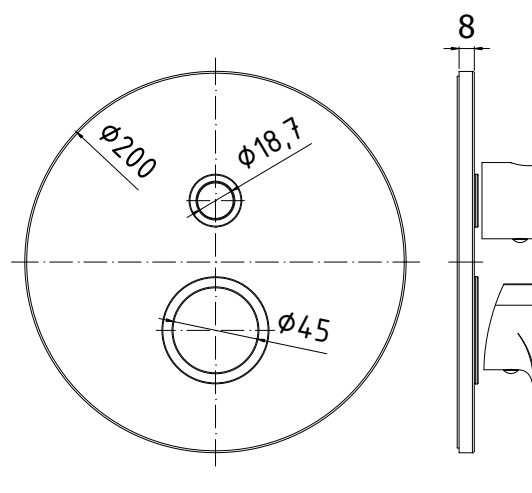

COLLEZIONE

incassi projects - concealed mixer projects

IMMAGINE PRODOTTO

DISEGNO TECNICO

DESCRIZIONE

Set esterno per art. SY 019CR

ART.

SY 019CREST

da abbinare solo con art. INC01935CR

FINITURE

SY

CREST - cromo

PAGINA PRODOTTO

www.paffoni.it